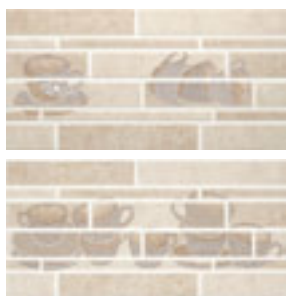

COUNTRY CUCINA

20x40 8"x16"

spessore thickness 8 mm

rivestimento in bicottura double-fired wall tile

20x40 Country Tortora

€ 25,00 mq ■

16 

20x40 Country Grigio

€ 25,00 mq ■

16 

20x40 Country Tortora

Decorati Singoli Soggetti Misti

€ 23,00 pz □

12 

20x40 Country Grigio

Decorati Singoli Soggetti Misti

€ 23,00 pz □

12 

Country cucina	mq/scatola	kg/scatola	colli/pallet	mq/pallet	kg/pallet
Rivestimento 20x40	1,28	17,20	64	81,92	1100