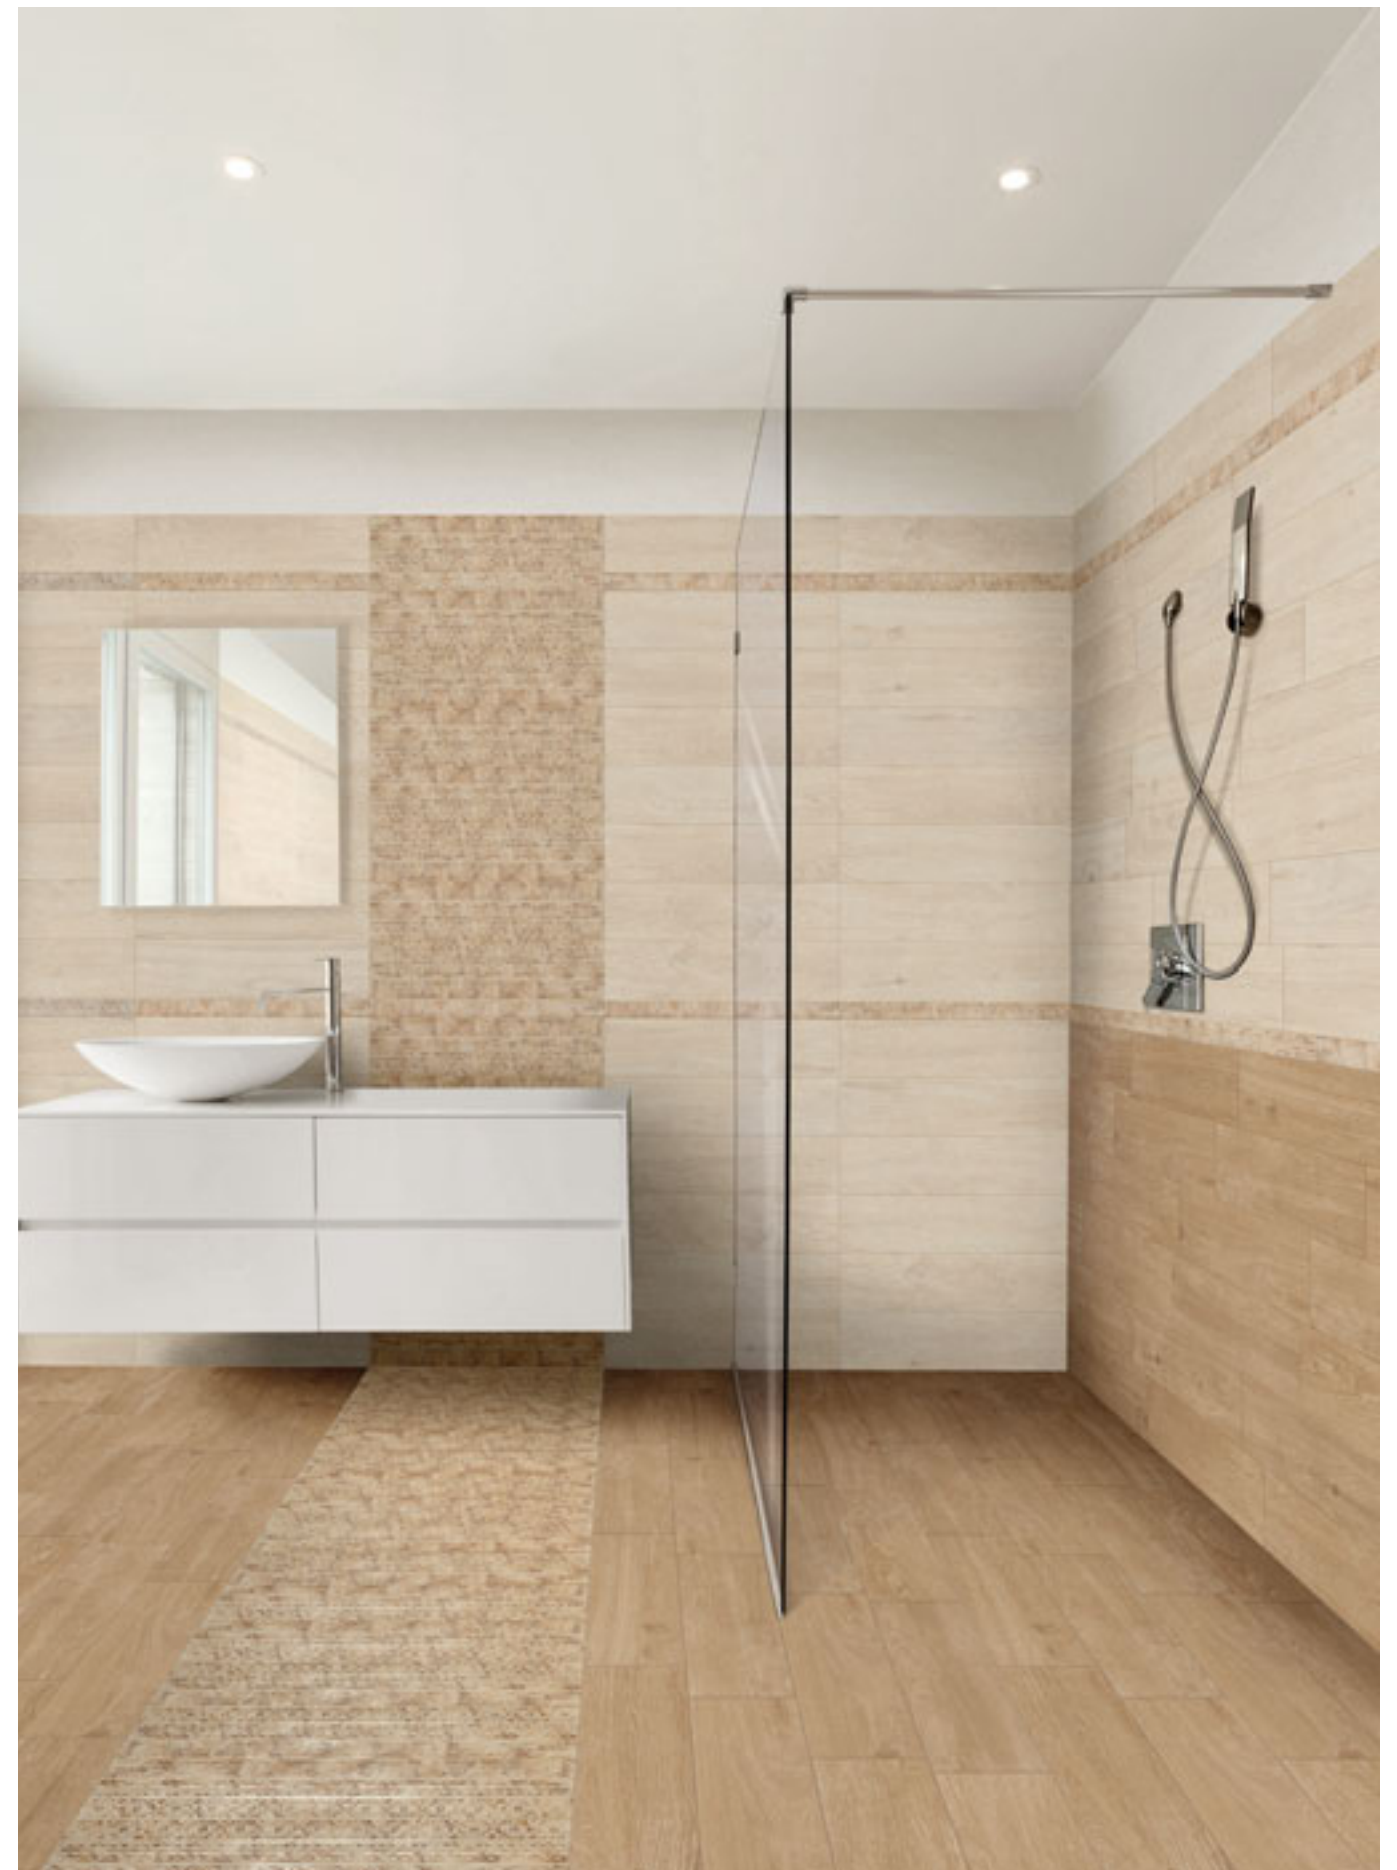

GEO

15x60 6"x24"

geo beige | noce

pavimenti floor tiles

15x60 Geo Beige
€ 26,00 mq ■ 16

15x60 Geo Bianco
€ 26,00 mq ■ 16

15x60 Geo Beige R11
€ 27,50 mq ■ 16

15x60 Geo Noce
€ 26,00 mq ■ 16